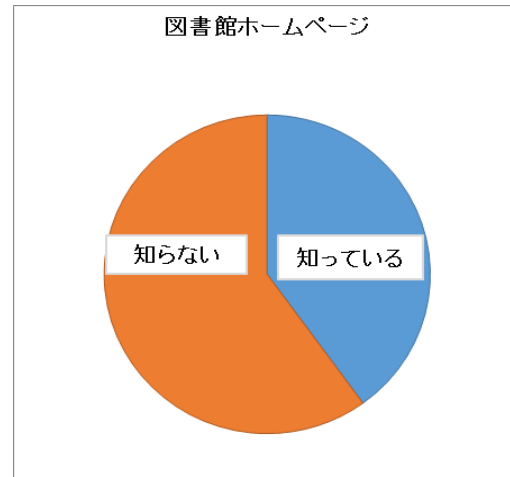

## ■居住地

居住地	人数(人)	割合
大阪狭山市	15	75%
大阪狭山市外	5	25%
合計	20	100%

市外内訳	人数(人)	割合
河内長野市	1	5%
堺市	2	10%
神戸市	1	5%
富田林市	1	5%
市外合計	5	25%

■図書館の利用について

利用している	10	50%
利用したことがない	0	0%
H28年4月以降に初めて利用した	0	0%
H28年3月以前より利用している	1	5%
最近では利用していない	7	35%
他市の図書館を利用している	2	10%
無回答	0	0%
合計	20	100%

■図書館を利用しない理由(複数回答可)

どこにあるのかわからない	1	5.0%
家から遠い・移動手段がない	2	10.0%
開館時間に利用できない	2	10.0%
その他	4	20.0%
無回答	11	55.0%
総計	20	100.0%

■どのようなサービスがあれば利用するか(複数回答可)

興味を引くイベント	8	40%
本の情報発信	3	15%
循環バスの経路変更	0	0%
その他	3	15%
無回答	6	30%
総計	20	100%

■図書館ホームページ

知っている	8	40.00%
知らない	12	60.00%
無回答	0	0%
合計	20	100%

■図書館ブログ

知っている	7	35%
知らない	13	65%
無回答	0	0%
合計	20	100%

■図書館の情報入手(複数回答可)

図書館内	6	30%
広報おおさかさやま	5	25%
市ホームページ	1	5%
図書館ホームページ	3	15%
図書館ブログ	0	0%
図書館だより	1	5%
クチコミ	1	5%
その他	1	5%
無回答	2	10%
合計	20	100%