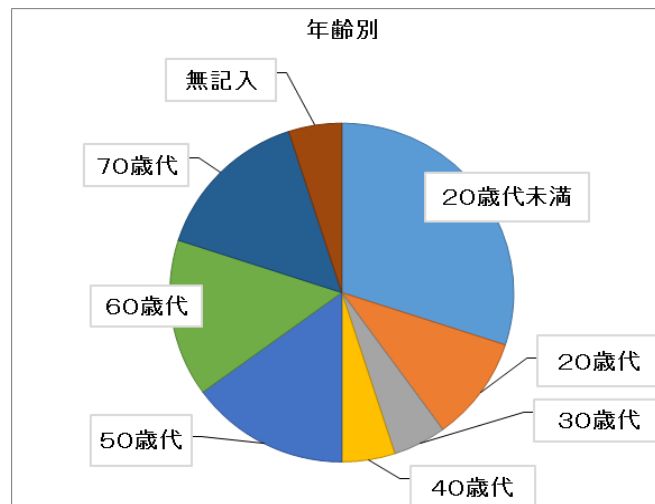

# 平成28年度「大阪狭山市立図書館」の管理運営についてのアンケート集計 (非来館者用)

## ■アンケート集計

平成29年1月21日 ~ 2月20日

20件

公民館(0)、社会教育センター(17)、保健センター(3)にて実施、回収

## ■性別

性別	人数(人)	割合
男性	3	15%
女性	13	65%
無記入	4	20%
合計	20	100%

## ■年齢別

年齢	人数(人)	割合
20歳代未満	6	30%
20歳代	2	10%
30歳代	1	5%
40歳代	1	5%
50歳代	3	15%
60歳代	3	15%
70歳代	3	15%
無記入	1	5%
合計	20	100%