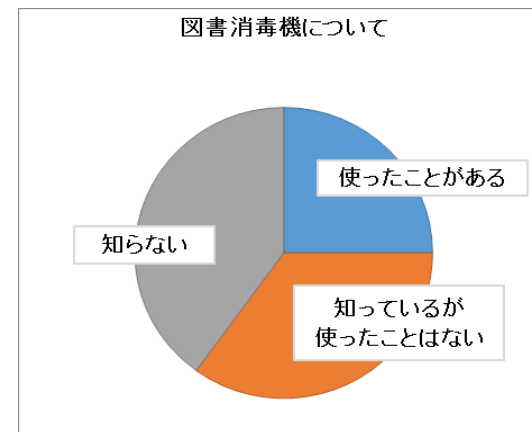

■返却ポストについて(大阪狭山市駅前)

使ったことがある	1	5%
知っているが使ったことはない	11	55%
知らない	7	35%
無回答	1	5%
合計	20	100%

■図書館ポストについて(金剛駅前)

使ったことがある	3	15%
知っているが使ったことはない	11	55%
知らない	5	25%
無回答	1	5%
合計	20	100%

■図書消毒機について

使ったことがある	5	25%
知っているが使ったことはない	7	35%
知らない	8	40%
無回答	0	0%
合計	20	100%

■図書館の相互利用

利用している	3	15%
知っているが利用していない	9	45%
知らない	8	40%
無回答	0	0%
合計	20	100%