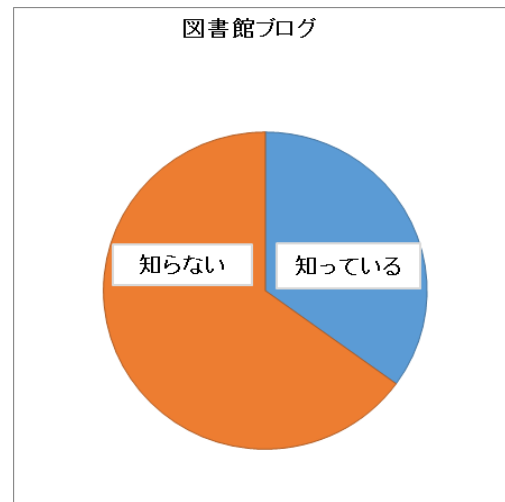

## ■居住地

居住地	人数(人)	割合
大阪狭山市	15	75%
大阪狭山市外	5	25%
合計	20	100%

市外内訳	人数(人)	割合
河内長野市	1	5%
堺市	2	10%
神戸市	1	5%
富田林市	1	5%
市外合計	5	25%

■図書館の利用について

利用している	10	50%
利用したことがない	0	0%
H28年4月以降に初めて利用した	0	0%
H28年3月以前より利用している	1	5%
最近では利用していない	7	35%
他市の図書館を利用している	2	10%
無回答	0	0%
合計	20	100%

■図書館を利用しない理由(複数回答可)

どこにあるのかわからない	1	5.0%
家から遠い・移動手段がない	2	10.0%
開館時間に利用できない	2	10.0%
その他	4	20.0%
無回答	11	55.0%
総計	20	100.0%

■どのようなサービスがあれば利用するか(複数回答可)

興味を引くイベント	8	40%
本の情報発信	3	15%
循環バスの経路変更	0	0%
その他	3	15%
無回答	6	30%
総計	20	100%

■図書館ホームページ

知っている	8	40.00%
知らない	12	60.00%
無回答	0	0%
合計	20	100%

■図書館ブログ

知っている	7	35%
知らない	13	65%
無回答	0	0%
合計	20	100%

■図書館の情報入手(複数回答可)

図書館内	6	30%
広報おおさかさやま	5	25%
市ホームページ	1	5%
図書館ホームページ	3	15%
図書館ブログ	0	0%
図書館だより	1	5%
クチコミ	1	5%
その他	1	5%
無回答	2	10%
合計	20	100%