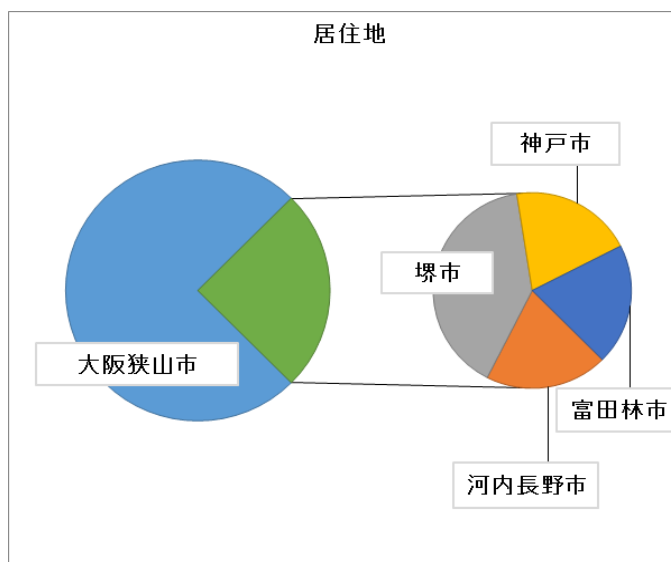

## ■アンケート集計

平成29年1月21日 ~ 2月20日

20件

公民館(0)、社会教育センター(17)、保健センター(3)にて実施、回収

## ■性別

性別	人数(人)	割合
男性	3	15%
女性	13	65%
無記入	4	20%
合計	20	100%

## ■年齢別

年齢	人数(人)	割合
20歳代未満	6	30%
20歳代	2	10%
30歳代	1	5%
40歳代	1	5%
50歳代	3	15%
60歳代	3	15%
70歳代	3	15%
無記入	1	5%
合計	20	100%

## ■居住地

居住地	人数(人)	割合
大阪狭山市	15	75%
大阪狭山市外	5	25%
合計	20	100%

市外内訳	人数(人)	割合
河内長野市	1	5%
堺市	2	10%
神戸市	1	5%
富田林市	1	5%
市外合計	5	25%

■図書館の利用について

利用している	10	50%
利用したことがない	0	0%
H28年4月以降に初めて利用した	0	0%
H28年3月以前より利用している	1	5%
最近では利用していない	7	35%
他市の図書館を利用している	2	10%
無回答	0	0%
合計	20	100%