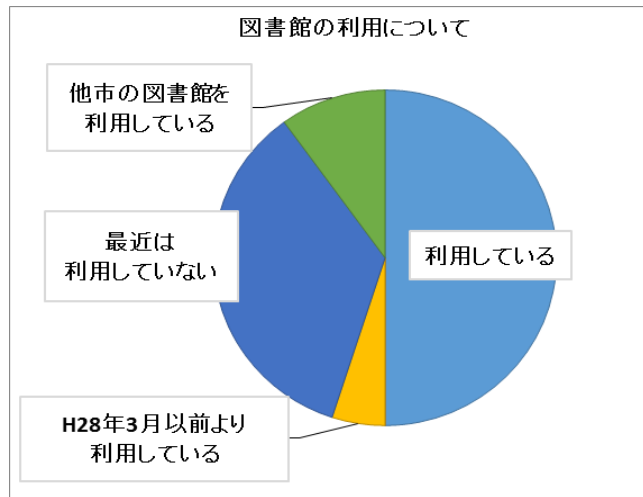

## ■年齢別

年齢	人数(人)	割合
20歳代未満	6	30%
20歳代	2	10%
30歳代	1	5%
40歳代	1	5%
50歳代	3	15%
60歳代	3	15%
70歳代	3	15%
無記入	1	5%
合計	20	100%

## ■居住地

居住地	人数(人)	割合
大阪狭山市	15	75%
大阪狭山市外	5	25%
合計	20	100%

市外内訳	人数(人)	割合
河内長野市	1	5%
堺市	2	10%
神戸市	1	5%
富田林市	1	5%
市外合計	5	25%

■図書館の利用について

利用している	10	50%
利用したことがない	0	0%
H28年4月以降に初めて利用した	0	0%
H28年3月以前より利用している	1	5%
最近では利用していない	7	35%
他市の図書館を利用している	2	10%
無回答	0	0%
合計	20	100%

■図書館を利用しない理由(複数回答可)

どこにあるのかわからない	1	5.0%
家から遠い・移動手段がない	2	10.0%
開館時間に利用できない	2	10.0%
その他	4	20.0%
無回答	11	55.0%
総計	20	100.0%

■どのようなサービスがあれば利用するか(複数回答可)

興味を引くイベント	8	40%
本の情報発信	3	15%
循環バスの経路変更	0	0%
その他	3	15%
無回答	6	30%
総計	20	100%