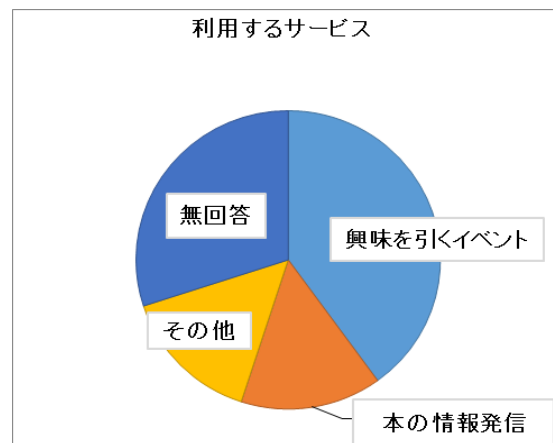

## ■年齢別

年齢	人数(人)	割合
20歳代未満	6	30%
20歳代	2	10%
30歳代	1	5%
40歳代	1	5%
50歳代	3	15%
60歳代	3	15%
70歳代	3	15%
無記入	1	5%
合計	20	100%

## ■居住地

居住地	人数(人)	割合
大阪狭山市	15	75%
大阪狭山市外	5	25%
合計	20	100%

市外内訳	人数(人)	割合
河内長野市	1	5%
堺市	2	10%
神戸市	1	5%
富田林市	1	5%
市外合計	5	25%

■図書館の利用について

利用している	10	50%
利用したことがない	0	0%
H28年4月以降に初めて利用した	0	0%
H28年3月以前より利用している	1	5%
最近では利用していない	7	35%
他市の図書館を利用している	2	10%
無回答	0	0%
合計	20	100%

■図書館を利用しない理由(複数回答可)

どこにあるのかわからない	1	5.0%
家から遠い・移動手段がない	2	10.0%
開館時間に利用できない	2	10.0%
その他	4	20.0%
無回答	11	55.0%
総計	20	100.0%

■どのようなサービスがあれば利用するか(複数回答可)

興味を引くイベント	8	40%
本の情報発信	3	15%
循環バスの経路変更	0	0%
その他	3	15%
無回答	6	30%
総計	20	100%