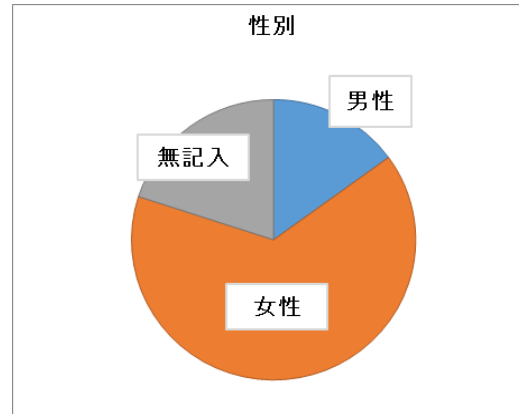

## ■アンケート集計

平成29年1月21日 ~ 2月20日

20件

公民館(0)、社会教育センター(17)、保健センター(3)にて実施、回収

## ■性別

性別	人数(人)	割合
男性	3	15%
女性	13	65%
無記入	4	20%
合計	20	100%