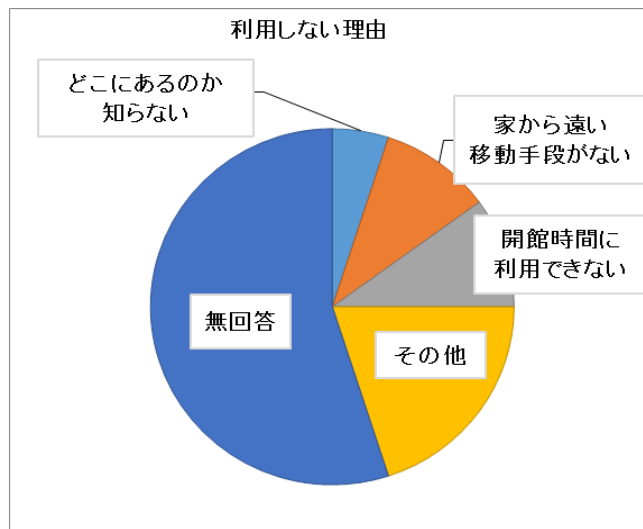

## ■年齢別

年齢	人数(人)	割合
20歳代未満	6	30%
20歳代	2	10%
30歳代	1	5%
40歳代	1	5%
50歳代	3	15%
60歳代	3	15%
70歳代	3	15%
無記入	1	5%
合計	20	100%

## ■居住地

居住地	人数(人)	割合
大阪狭山市	15	75%
大阪狭山市外	5	25%
合計	20	100%

市外内訳	人数(人)	割合
河内長野市	1	5%
堺市	2	10%
神戸市	1	5%
富田林市	1	5%
市外合計	5	25%

■図書館の利用について

利用している	10	50%
利用したことがない	0	0%
H28年4月以降に初めて利用した	0	0%
H28年3月以前より利用している	1	5%
最近では利用していない	7	35%
他市の図書館を利用している	2	10%
無回答	0	0%
合計	20	100%

■図書館を利用しない理由(複数回答可)

どこにあるのかわからない	1	5.0%
家から遠い・移動手段がない	2	10.0%
開館時間に利用できない	2	10.0%
その他	4	20.0%
無回答	11	55.0%
総計	20	100.0%

■どのようなサービスがあれば利用するか(複数回答可)

興味を引くイベント	8	40%
本の情報発信	3	15%
循環バスの経路変更	0	0%
その他	3	15%
無回答	6	30%
総計	20	100%