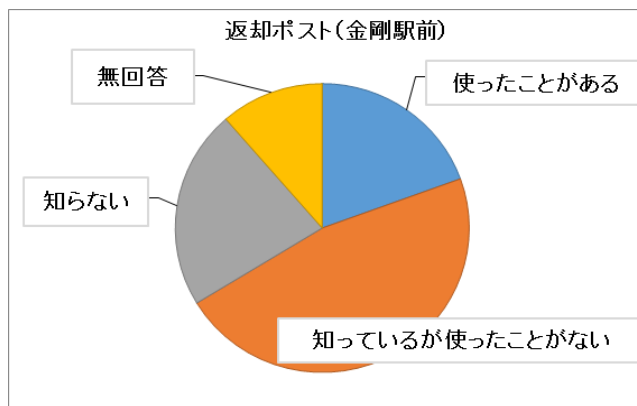

■返却ポスト(金剛駅前)

	人数	割合
使ったことがある	123	19.5%
知っているが使ったことがない	296	46.8%
知らない	141	22.3%
無回答	72	11.4%
合計	632	100.0%