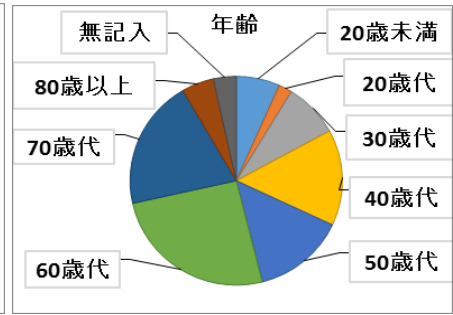

平成28年度「大阪狭山市立図書館」の管理運営についてのアンケート集計

■アンケート集計

平成29年1月21日 ~ 2月22日

632件

■性別

	人数	割合
男性	242	38.3%
女性	333	52.7%
無回答	57	9.0%
合計	632	100.0%