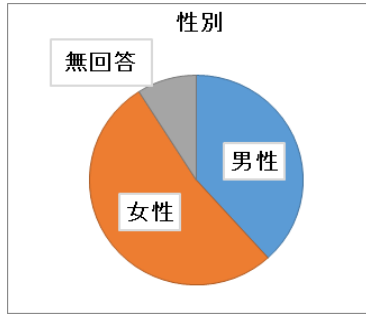

平成28年度「大阪狭山市立図書館」の管理運営についてのアンケート集計

■アンケート集計

平成29年1月21日 ~ 2月22日

632件

■性別

	人数	割合
男性	242	38.3%
女性	333	52.7%
無回答	57	9.0%
合計	632	100.0%