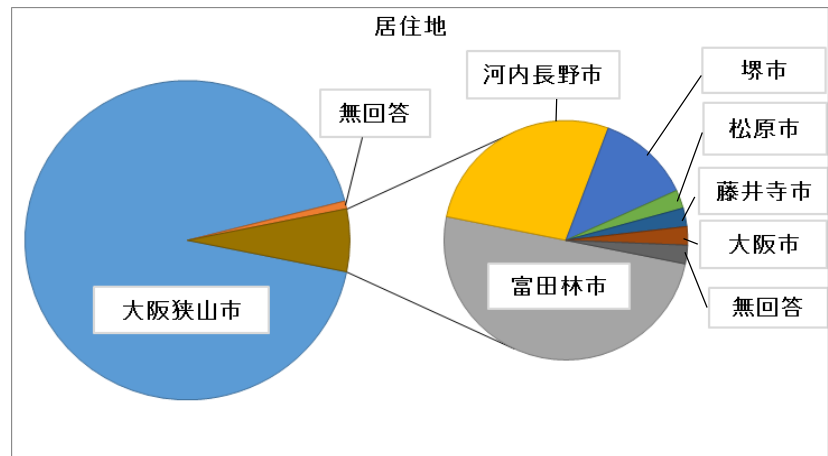

市外内訳

	人数	割合
河内長野市	11	27.5%
富田林市	20	50.0%
堺市	5	12.5%
松原市	1	2.5%
大阪市	1	2.5%
藤井寺市	1	2.5%
無回答	1	2.5%
合計	40	100.0%