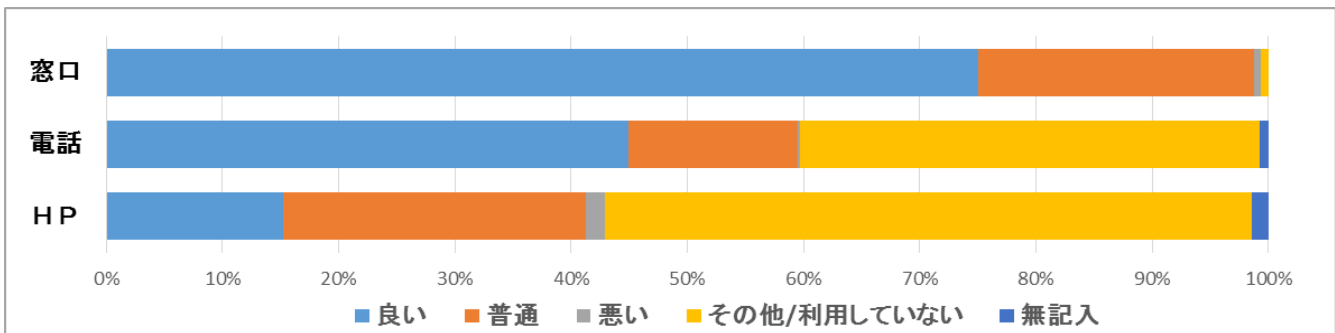

■来館方法(複数回答有)

	人数	割合
自動車	381	46.6%
自転車・バイク	205	25.1%
徒歩	158	19.3%
循環バス	53	6.5%
路線バス	19	2.3%
その他	2	0.2%
合計	818	100.0%

■滞在時間について

	人数	割合
30分以下	272	43.0%
30分～1時間	284	44.9%
1時間以上	73	11.6%
無回答	3	0.5%
合計	632	100.0%

■窓口での対応

	人数	割合
良い	474	75.0%
普通	150	23.8%
悪い	4	0.6%
その他	4	0.6%
無回答	0	0.0%
合計	632	100.0%

■電話での対応

	人数	割合
良い	284	44.9%
普通	92	14.5%
悪い	1	0.2%
利用していない	250	39.6%
無回答	5	0.8%
合計	632	100.0%

■ホームページ

	人数	割合
良い	96	15.2%
普通	165	26.1%
悪い	10	1.6%
利用していない	352	55.7%
無回答	9	1.4%
合計	632	100.0%