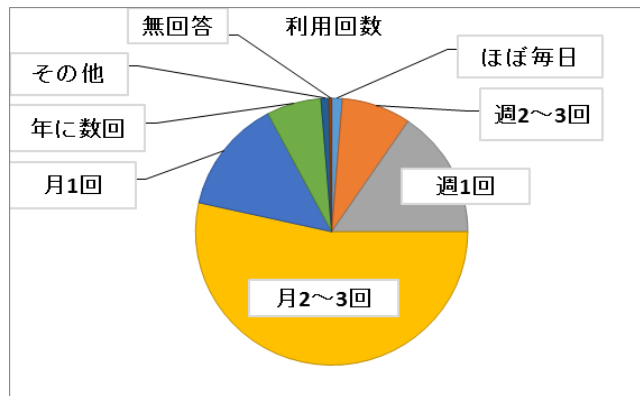

### ■居住地

	人数	割合
大阪狭山市内	587	92.9%
市外	40	6.3%
無回答	5	0.8%
合計	632	100.0%

#### 市外内訳

	人数	割合
河内長野市	11	27.5%
富田林市	20	50.0%
堺市	5	12.5%
松原市	1	2.5%
大阪市	1	2.5%
藤井寺市	1	2.5%
無回答	1	2.5%
合計	40	100.0%

■利用目的(複数回答有)

	人数	割合
図書・雑誌の貸出	611	62.6%
図書・雑誌の閲覧	221	22.6%
新聞の閲覧	40	4.1%
学習・宿題	27	2.8%
行事への参加	25	2.6%
調査・研究	21	2.2%
インターネット利用	19	1.9%
複写サービス利用	7	0.7%
その他	3	0.3%
無回答	2	0.2%
合計	976	100.0%

■利用について

	人数	割合
H28年4月以降に初めて利用した	29	4.5%
H28年3月以前より利用している	590	93.4%
無回答	13	2.1%
合計	632	100.0%

■利用回数

	人数	割合
ほぼ毎日	8	1.3%
週2~3回	52	8.2%
週1回	98	15.5%
月2~3回	338	53.5%
月1回	87	13.8%
年に数回	41	6.5%
その他	6	0.9%
無回答	2	0.3%
合計	632	100.0%

■来館方法(複数回答有)

	人数	割合
自動車	381	46.6%
自転車・バイク	205	25.1%
徒歩	158	19.3%
循環バス	53	6.5%
路線バス	19	2.3%
その他	2	0.2%
合計	818	100.0%

■滞在時間について

	人数	割合
30分以下	272	43.0%
30分～1時間	284	44.9%
1時間以上	73	11.6%
無回答	3	0.5%
合計	632	100.0%