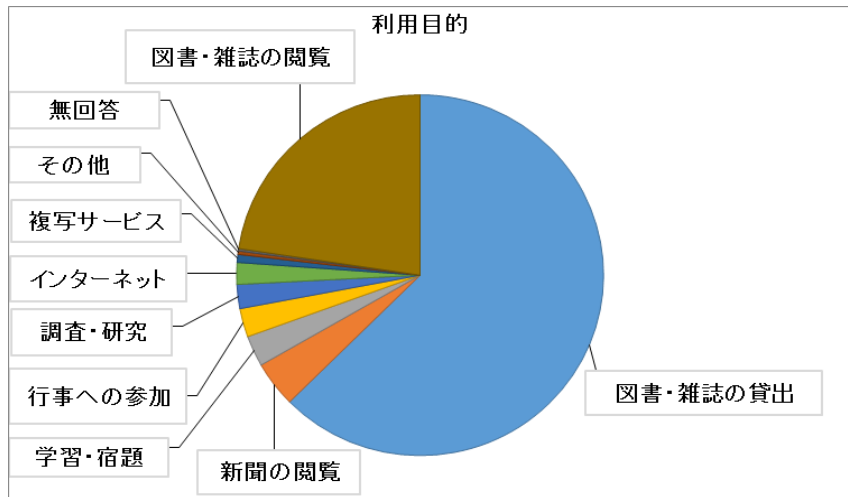

### ■性別・年齢別

	男性	女性	無回答	合計
20歳未満	14	27	1	42
20歳代	2	9	2	13
30歳代	8	43	2	53
40歳代	29	59	6	94
50歳代	36	48	5	89
60歳代	63	76	22	161
70歳代	67	50	10	127
80歳以上	12	11	8	31
無記入	11	10	1	22
合計	242	333	57	632

### ■居住地

	人数	割合
大阪狭山市内	587	92.9%
市外	40	6.3%
無回答	5	0.8%
合計	632	100.0%

#### 市外内訳

	人数	割合
河内長野市	11	27.5%
富田林市	20	50.0%
堺市	5	12.5%
松原市	1	2.5%
大阪市	1	2.5%
藤井寺市	1	2.5%
無回答	1	2.5%
合計	40	100.0%

■利用目的(複数回答有)

	人数	割合
図書・雑誌の貸出	611	62.6%
図書・雑誌の閲覧	221	22.6%
新聞の閲覧	40	4.1%
学習・宿題	27	2.8%
行事への参加	25	2.6%
調査・研究	21	2.2%
インターネット利用	19	1.9%
複写サービス利用	7	0.7%
その他	3	0.3%
無回答	2	0.2%
合計	976	100.0%

■利用について

	人数	割合
H28年4月以降に初めて利用した	29	4.5%
H28年3月以前より利用している	590	93.4%
無回答	13	2.1%
合計	632	100.0%

■利用回数

	人数	割合
ほぼ毎日	8	1.3%
週2~3回	52	8.2%
週1回	98	15.5%
月2~3回	338	53.5%
月1回	87	13.8%
年に数回	41	6.5%
その他	6	0.9%
無回答	2	0.3%
合計	632	100.0%