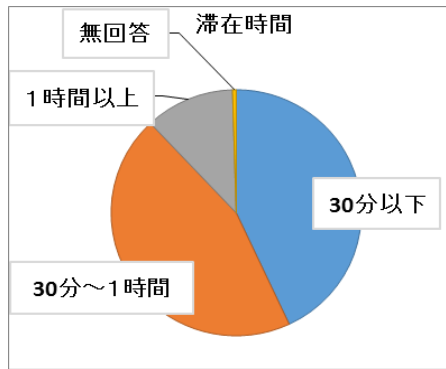

#### 市外内訳

	人数	割合
河内長野市	11	27.5%
富田林市	20	50.0%
堺市	5	12.5%
松原市	1	2.5%
大阪市	1	2.5%
藤井寺市	1	2.5%
無回答	1	2.5%
合計	40	100.0%

■利用目的(複数回答有)

	人数	割合
図書・雑誌の貸出	611	62.6%
図書・雑誌の閲覧	221	22.6%
新聞の閲覧	40	4.1%
学習・宿題	27	2.8%
行事への参加	25	2.6%
調査・研究	21	2.2%
インターネット利用	19	1.9%
複写サービス利用	7	0.7%
その他	3	0.3%
無回答	2	0.2%
合計	976	100.0%

■利用について

	人数	割合
H28年4月以降に初めて利用した	29	4.5%
H28年3月以前より利用している	590	93.4%
無回答	13	2.1%
合計	632	100.0%

■利用回数

	人数	割合
ほぼ毎日	8	1.3%
週2~3回	52	8.2%
週1回	98	15.5%
月2~3回	338	53.5%
月1回	87	13.8%
年に数回	41	6.5%
その他	6	0.9%
無回答	2	0.3%
合計	632	100.0%

■来館方法(複数回答有)

	人数	割合
自動車	381	46.6%
自転車・バイク	205	25.1%
徒歩	158	19.3%
循環バス	53	6.5%
路線バス	19	2.3%
その他	2	0.2%
合計	818	100.0%

■滞在時間について

	人数	割合
30分以下	272	43.0%
30分～1時間	284	44.9%
1時間以上	73	11.6%
無回答	3	0.5%
合計	632	100.0%

■窓口での対応

	人数	割合
良い	474	75.0%
普通	150	23.8%
悪い	4	0.6%
その他	4	0.6%
無回答	0	0.0%
合計	632	100.0%

■電話での対応

	人数	割合
良い	284	44.9%
普通	92	14.5%
悪い	1	0.2%
利用していない	250	39.6%
無回答	5	0.8%
合計	632	100.0%

■ホームページ

	人数	割合
良い	96	15.2%
普通	165	26.1%
悪い	10	1.6%
利用していない	352	55.7%
無回答	9	1.4%
合計	632	100.0%