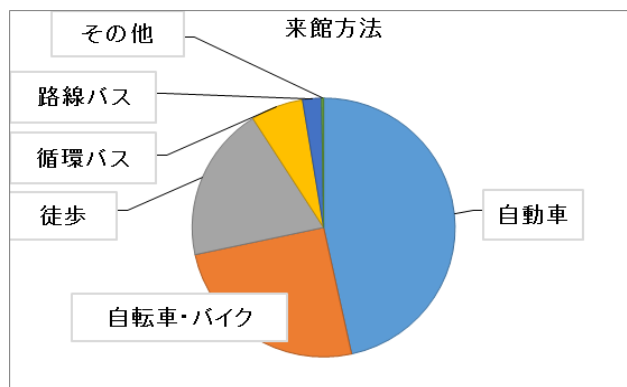

#### 市外内訳

	人数	割合
河内長野市	11	27.5%
富田林市	20	50.0%
堺市	5	12.5%
松原市	1	2.5%
大阪市	1	2.5%
藤井寺市	1	2.5%
無回答	1	2.5%
合計	40	100.0%

■利用目的(複数回答有)

	人数	割合
図書・雑誌の貸出	611	62.6%
図書・雑誌の閲覧	221	22.6%
新聞の閲覧	40	4.1%
学習・宿題	27	2.8%
行事への参加	25	2.6%
調査・研究	21	2.2%
インターネット利用	19	1.9%
複写サービス利用	7	0.7%
その他	3	0.3%
無回答	2	0.2%
合計	976	100.0%

■利用について

	人数	割合
H28年4月以降に初めて利用した	29	4.5%
H28年3月以前より利用している	590	93.4%
無回答	13	2.1%
合計	632	100.0%

■利用回数

	人数	割合
ほぼ毎日	8	1.3%
週2~3回	52	8.2%
週1回	98	15.5%
月2~3回	338	53.5%
月1回	87	13.8%
年に数回	41	6.5%
その他	6	0.9%
無回答	2	0.3%
合計	632	100.0%

■来館方法(複数回答有)

	人数	割合
自動車	381	46.6%
自転車・バイク	205	25.1%
徒歩	158	19.3%
循環バス	53	6.5%
路線バス	19	2.3%
その他	2	0.2%
合計	818	100.0%

■滞在時間について

	人数	割合
30分以下	272	43.0%
30分～1時間	284	44.9%
1時間以上	73	11.6%
無回答	3	0.5%
合計	632	100.0%

■窓口での対応

	人数	割合
良い	474	75.0%
普通	150	23.8%
悪い	4	0.6%
その他	4	0.6%
無回答	0	0.0%
合計	632	100.0%

■電話での対応

	人数	割合
良い	284	44.9%
普通	92	14.5%
悪い	1	0.2%
利用していない	250	39.6%
無回答	5	0.8%
合計	632	100.0%

■ホームページ

	人数	割合
良い	96	15.2%
普通	165	26.1%
悪い	10	1.6%
利用していない	352	55.7%
無回答	9	1.4%
合計	632	100.0%