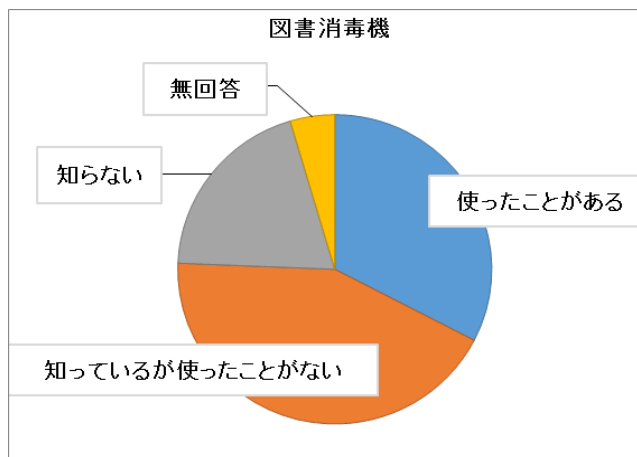

■図書消毒機

	人数	割合
使ったことがある	206	32.6%
知っているが使ったことがない	272	43.0%
知らない	125	19.8%
無回答	29	4.6%
合計	632	100.0%