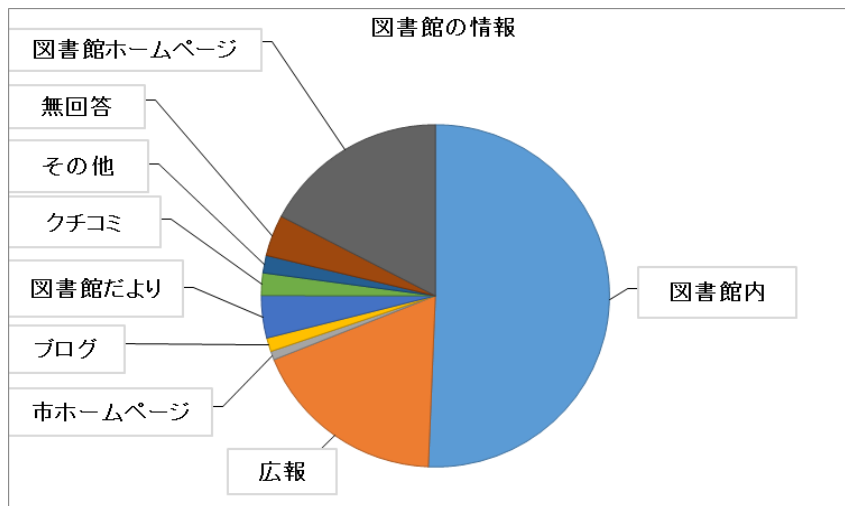

■図書館の情報(複数回答有)

	人数	割合
図書館内	430	50.6%
広報	155	18.4%
市ホームページ	7	0.8%
図書館ホームページ	147	17.3%
ブログ	11	1.3%
図書館だより	34	4.0%
クチコミ	18	2.1%
その他	14	1.6%
無回答	33	3.9%
合計	849	100.0%