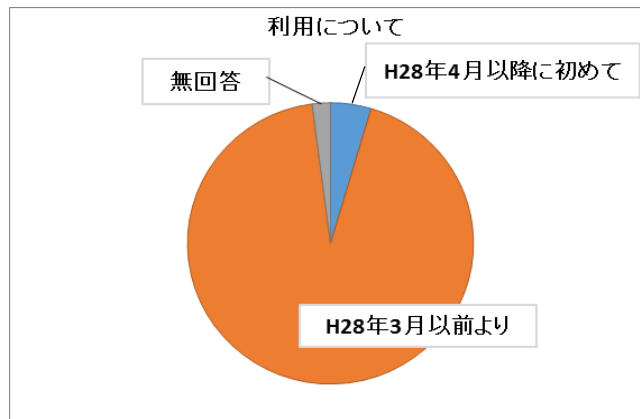

### ■居住地

	人数	割合
大阪狭山市内	587	92.9%
市外	40	6.3%
無回答	5	0.8%
合計	632	100.0%

#### 市外内訳

	人数	割合
河内長野市	11	27.5%
富田林市	20	50.0%
堺市	5	12.5%
松原市	1	2.5%
大阪市	1	2.5%
藤井寺市	1	2.5%
無回答	1	2.5%
合計	40	100.0%

■利用目的(複数回答有)

	人数	割合
図書・雑誌の貸出	611	62.6%
図書・雑誌の閲覧	221	22.6%
新聞の閲覧	40	4.1%
学習・宿題	27	2.8%
行事への参加	25	2.6%
調査・研究	21	2.2%
インターネット利用	19	1.9%
複写サービス利用	7	0.7%
その他	3	0.3%
無回答	2	0.2%
合計	976	100.0%

■利用について

	人数	割合
H28年4月以降に初めて利用した	29	4.5%
H28年3月以前より利用している	590	93.4%
無回答	13	2.1%
合計	632	100.0%

■利用回数

	人数	割合
ほぼ毎日	8	1.3%
週2~3回	52	8.2%
週1回	98	15.5%
月2~3回	338	53.5%
月1回	87	13.8%
年に数回	41	6.5%
その他	6	0.9%
無回答	2	0.3%
合計	632	100.0%