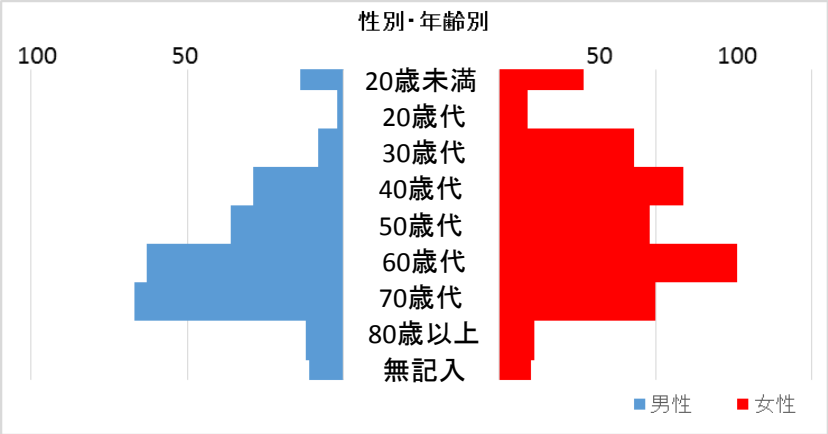

## ■アンケート集計

平成29年1月21日 ~ 2月22日

632件

### ■性別

	人数	割合
男性	242	38.3%
女性	333	52.7%
無回答	57	9.0%
合計	632	100.0%

### ■年齢別

	人数	割合
20歳未満	42	6.6%
20歳代	13	2.1%
30歳代	53	8.4%
40歳代	94	14.9%
50歳代	89	14.0%
60歳代	161	25.5%
70歳代	127	20.1%
80歳以上	31	4.9%
無記入	22	3.5%
合計	632	100.0%