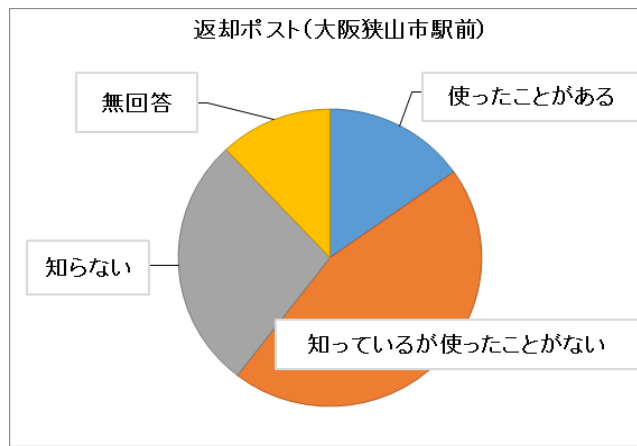

■返却ポスト(大阪狭山市駅前)

	人数	割合
使ったことがある	96	15.2%
知っているが使ったことがない	286	45.3%
知らない	174	27.5%
無回答	76	12.0%
合計	632	100.0%