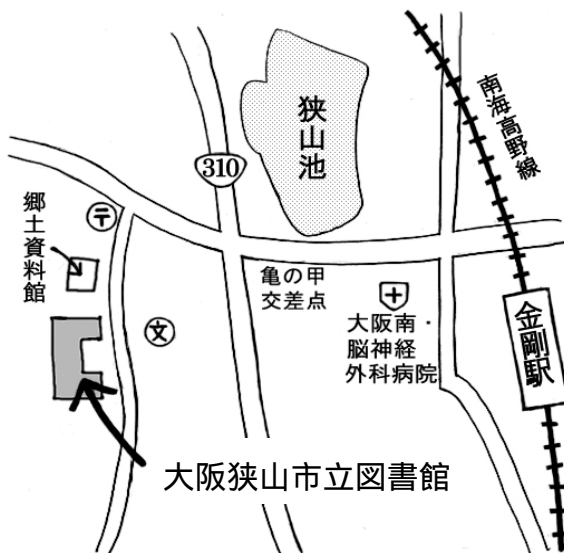

場所

日曜日：おはなしの部屋

水、木曜日：おはなしコーナー

5月の開館カレンダー

日	月	火	水	木	金	土
		1	2	3	4	5
6	7	8	9	10	11	12
13	14	15	16	17	18	19
20	21	22	23	24	25	26
27	28	29	30	31		

4月は毎日開館しています

5月は31日に休館いたします

大阪狭山市立図書館