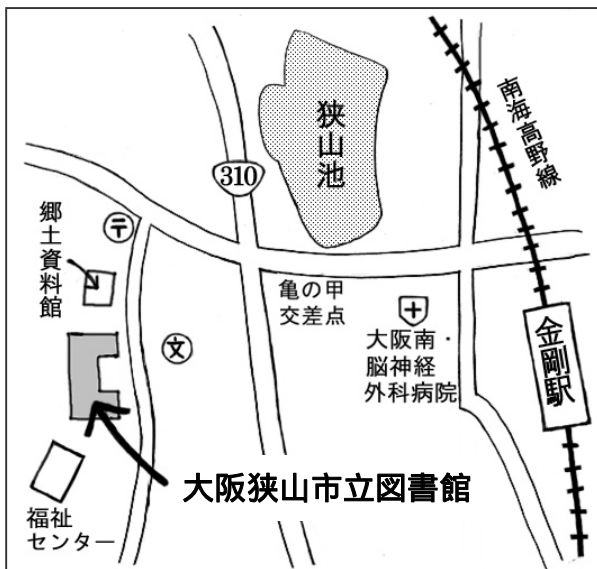

9月の予定

... おはなし会

日	月	火	水	木	金	土
						1
2	3	4	5	6 ブックスタート	7	8 はばたきフェスタ
9 はばたきフェスタ	10	11	12	13	14	15
16	17	18	19	20	21	22
23 30	24	25	26	27	28	29

* おはなし会のお知らせ *

日時

9/2・16・23・30(日)
午後1:30 ~ 午後2:00
9/12・26(水)
午後3:00 ~ 午後3:30
9/6・13・20・27(木)
午前11:00 ~ 午前11:30
9/8・22(土)
午後1:00 ~ 午後1:30

場所

日曜日：おはなしの部屋
水、木、土曜日：おはなしコーナー

編集後記

4月から図書館だよりを作りはじめて半年になりました。
創刊当初からページ内にスタッフのおすすめの図書館資料を紹介させて頂いていますが、お客様の方でもおすすめの資料がございましたら、投書箱にお寄せ頂けると幸いです。(長谷野)

大阪狭山市立図書館

〒589-0021 大阪狭山市今熊 1-106

TEL : 072-366-0071

FAX : 072-366-0052

e-mail:

toshokan@tosho.city.osakasayama.osaka.jp

開館時間 午前9時 ~ 午後8時

休館日 毎月末日(土日祝日のときは開館)

特別整理期間、年末年始

<http://www4.city.osakasayama.osaka.jp/>

循環バスでお越しの方は
「福祉センター前」でお降り下さい