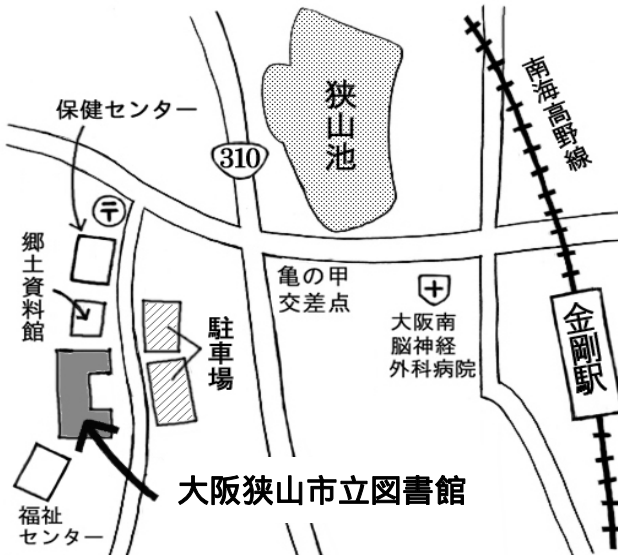

てもこれが読みたい、という本がございましたら、ぜひ相互貸借をご利用下さい!

3月の予定

... おはなし会

日	月	火	水	木	金	土
						1
2	3	4	5	6 ブックスタート	7	8
9 春のおはなし会	10	11	12	13	14	15
16	17	18	19	20	21	22
23	24	25	26	27	28	29
30	31 休館日					

* おはなし会のお知らせ *

日時

- 3/9 (日) 午後1:30 ~ 午後2:10
- 3/16・23・30 (日) 午後1:30 ~ 午後2:00
- 3/12・26 (水) 午後3:00 ~ 午後3:30
- 3/6・13・27 (木) 午前11:00 ~ 午前11:30
- 3/8・22 (土) 午後1:00 ~ 午後1:30

場所

日曜日：おはなしの部屋
水・木・土曜日：おはなしコーナー

雑誌紹介

たしかな目

03 国民生活センター 毎月1日発行

中立の立場で消費者の安全について特集した雑誌です。電子レンジの加熱テストや折りたたみ自転車の安全、高力カオチョコ、SNS、パッケージツアーなど、日頃気になる身の回りのことについてわかりやすく解説しています。

3月号をもって発行終了。来月4月から『国民生活』に替わります。

大阪狭山市立図書館